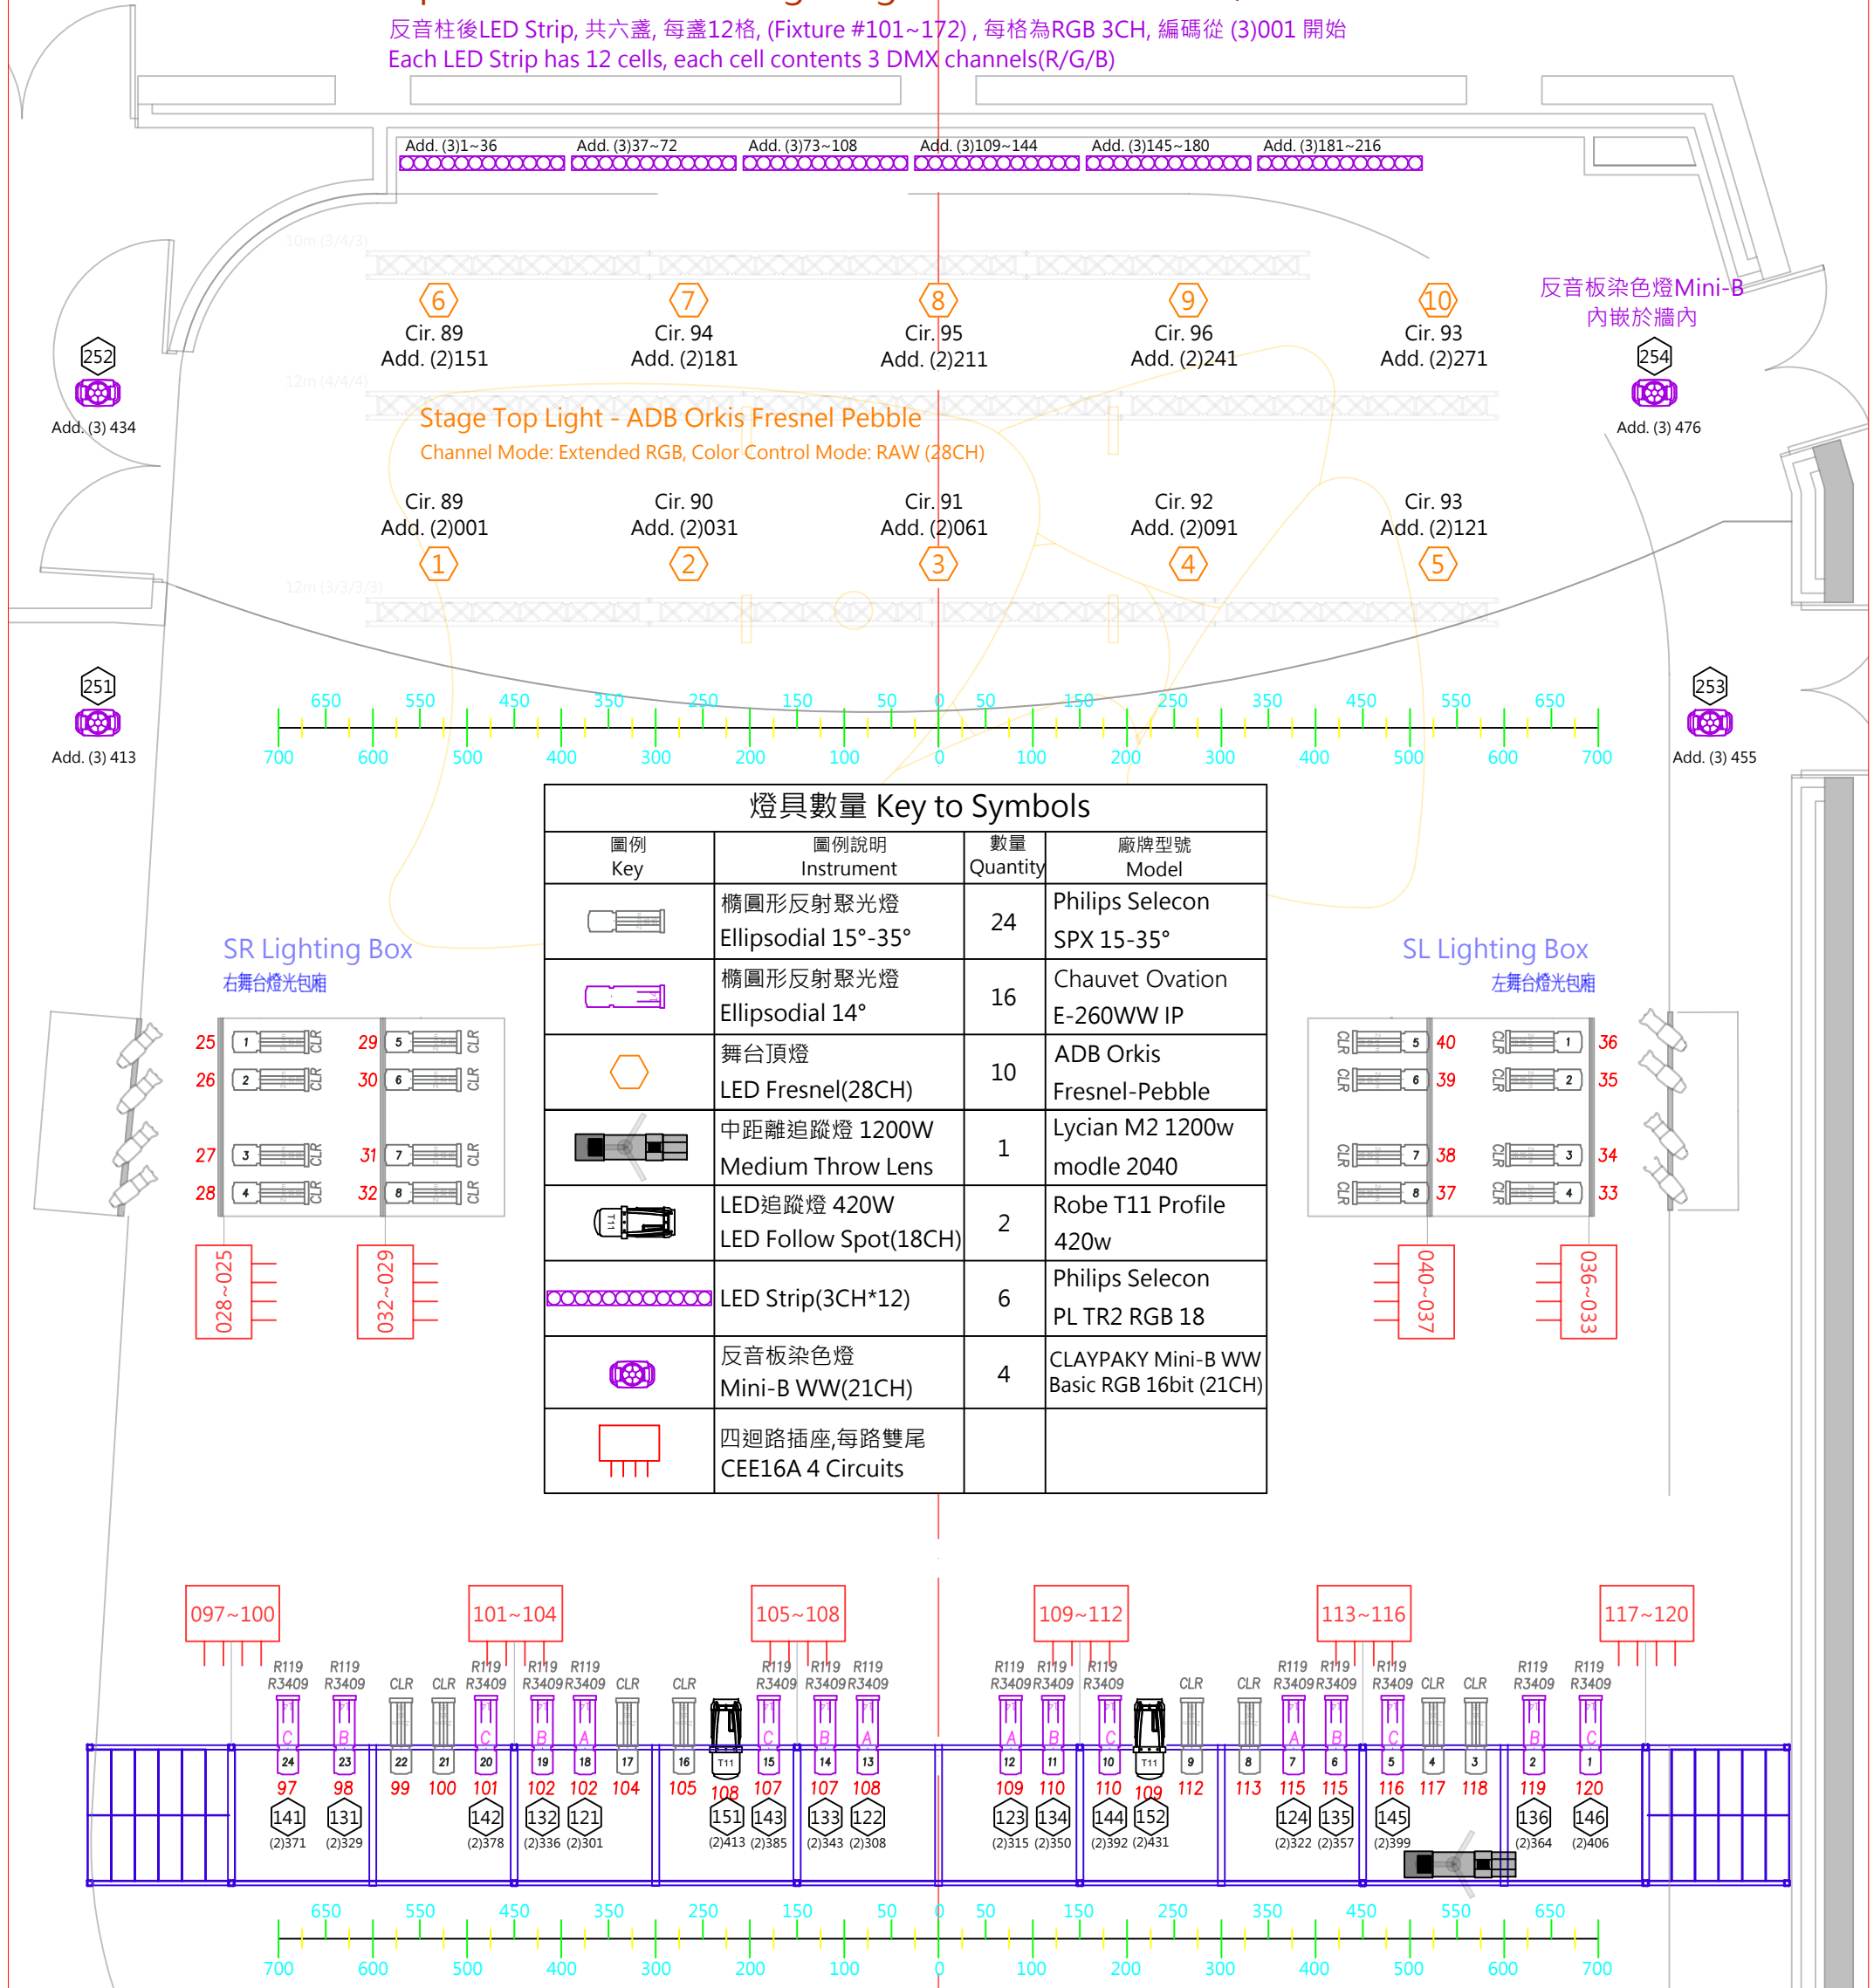

所有外加燈具請從Universe 5 開始Patch · 謝謝!!

Please patch all additional lighting fixtures from 5.001, thanks.

反音柱後LED Strip, 共六盞, 每盞12格, (Fixture #101~172), 每格為RGB 3CH, 編碼從 (3)001 開始
Each LED Strip has 12 cells, each cell contents 3 DMX channels(R/G/B)

燈具數量 Key to Symbols			
圖例 Key	圖例說明 Instrument	數量 Quantity	廠牌型號 Model
	橢圓形反射聚光燈 Ellipsoidal 15°-35°	24	Philips Selecon SPX 15-35°
	橢圓形反射聚光燈 Ellipsoidal 14°	16	Chauvet Ovation E-260WW IP
	舞台頂燈 LED Fresnel(28CH)	10	ADB Orkis Fresnel-Pebble
	中距離追蹤燈 1200W Medium Throw Lens	1	Lycian M2 1200w modle 2040
	LED追蹤燈 420W LED Follow Spot(18CH)	2	Robe T11 Profile 420w
	LED Strip(3CH*12)	6	Philips Selecon PL TR2 RGB 18
	反音板染色燈 Mini-B WW(21CH)	4	CLAYPAKY Mini-B WW Basic RGB 16bit (21CH)
	四迴路插座,每路雙尾 CEE16A 4 Circuits		

SR Lighting Box
右舞台燈光包廂

SL Lighting Box
左舞台燈光包廂

貓道共配置 16顆 LED 14度(單色) ·
分為ABC三組 · 為滿台基本面光 ·
調法見照片 ·

基本配置中的 8顆 Zoom 保留給團隊自由使用 ·
沒有固定調法 ·

更新日期: 2026/02/03
Drawn by: Faye H
Update by: Emily