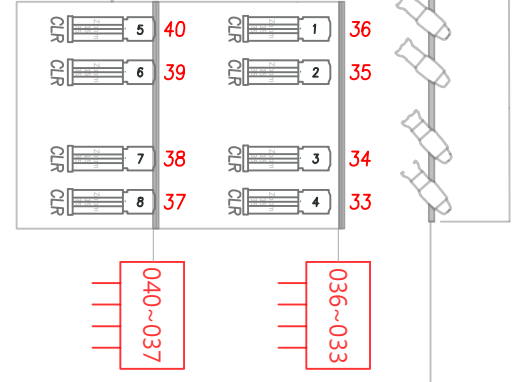

所有外加燈具請從Universe 5 開始Patch · 謝謝!!

Please patch all additional lighting fixtures from 5.001, thanks.

反音柱後LED Strip, 共六盞, 每盞12格, (Fixture #101~172), 每格為RGB 3CH, 編碼從 (3)001 開始
Each LED Strip has 12 cells, each cell contents 3 DMX channels(R/G/B)

燈具數量 Key to Symbols			
圖例 Key	圖例說明 Instrument	數量 Quantity	廠牌型號 Model
	橢圓形反射聚光燈 Ellipsoidal 15°-35°	24	Philips Selecon SPX 15-35°
	橢圓形反射聚光燈 Ellipsoidal 14°	16	Chauvet Ovation E-260WW IP
	舞台頂燈 LED Fresnel(28CH)	10	ADB Orkis Fresnel-Pebble
	中距離追蹤燈 1200W Medium Throw Lens	1	Lycian M2 1200w modle 2040
	LED追蹤燈 420W LED Follow Spot(18CH)	2	Robe T11 Profile 420w
	LED Strip(3CH*12)	6	Philips Selecon PL TR2 RGB 18
	反音板染色燈 Mini-B WW(21CH)	4	CLAYPAKY Mini-B WW Basic RGB 16bit (21CH)
	四迴路插座,每路雙尾 CEE16A 4 Circuits		

SR Lighting Box
右舞台燈光包廂

SL Lighting Box
左舞台燈光包廂

貓道共配置 16顆 LED 14度(單色) ·
分為ABC三組 · 為滿台基本面光 ·
調法見照片 ·

基本配置中的 8顆 Zoom 保留給團隊自由使用 ·
沒有固定調法 ·

更新日期: 2026/02/03
Drawn by: Faye H
Update by: Emily