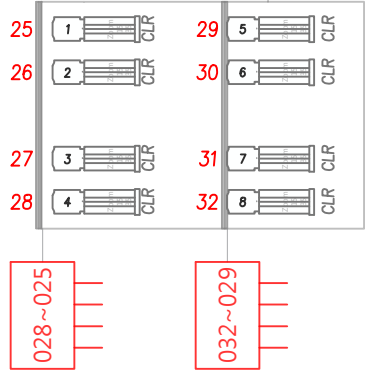

所有外加燈具請從Universe 5 開始Patch · 謝謝!!

Please patch all additional lighting fixtures from 5.001, thanks.

反音柱後LED Strip, 共六盞, 每盞12格, (Fixture #101~172), 每格為RGB 3CH, 編碼從 (3)001 開始
Each LED Strip has 12 cells, each cell contents 3 DMX channels(R/G/B)

燈具數量 Key to Symbols			
圖例 Key	圖例說明 Instrument	數量 Quantity	廠牌型號 Model
	橢圓形反射聚光燈 Ellipsoidal 15°-35°	24	Philips Selecon SPX 15-35°
	橢圓形反射聚光燈 Ellipsoidal 14°	16	Chauvet Ovation E-260WW IP
	舞台頂燈 LED Fresnel(28CH)	10	ADB Orkis Fresnel-Pebble
	中距離追蹤燈 1200W Medium Throw Lens	1	Lycian M2 1200w modle 2040
	LED追蹤燈 420W LED Follow Spot(18CH)	2	Robe T11 Profile 420w
	LED Strip(3CH*12)	6	Philips Selecon PL TR2 RGB 18
	反音板染色燈 Mini-B WW(21CH)	4	CLAYPAKY Mini-B WW Basic RGB 16bit (21CH)
	四迴路插座,每路雙尾 CEE16A 4 Circuits		

SR Lighting Box
右舞台燈光包廂

SL Lighting Box
左舞台燈光包廂

貓道共配置 16顆 LED 14度(單色) ·
分為ABC三組 · 為滿台基本面光 ·
調法見照片 ·

基本配置中的 8顆 Zoom 保留給團隊自由使用 ·
沒有固定調法 ·

更新日期: 2026/02/03
Drawn by: Faye H
Update by: Emily